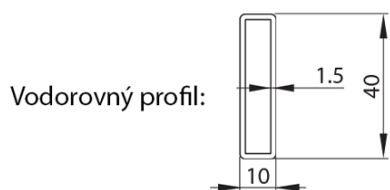

# Produktový list

Objednací kód: **DN613**

**DENALI** otopné těleso 550x1336mm, 411 W, bílá

Příčný řez profilem: