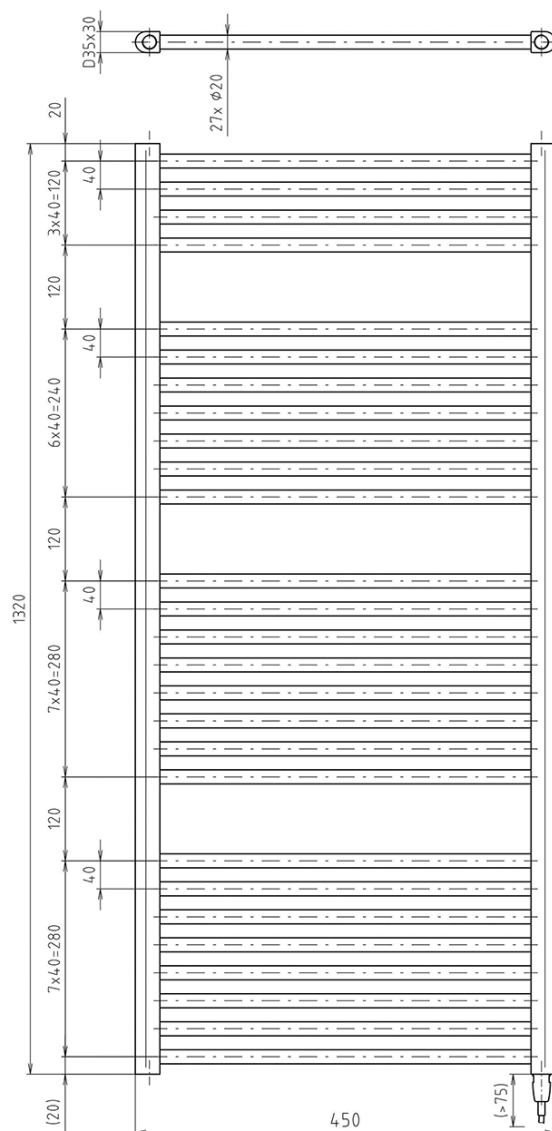

Produktový list

Objednací kód: **ILE34T**

**DIRECT-E elektrické otopné těleso rovné 450x1320 mm,
400W, bílá**

UBC s.r.o.

Mělnická 87
250 65 Líbeznice
Česká republika