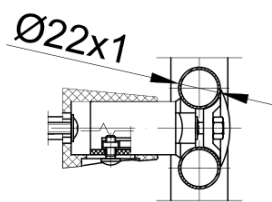

Produktový list

Objednací kód: **ILO37E**

ORBIT otopné těleso s bočním připojením 750x1322 mm,
878 W, bílá

A-A
1:2