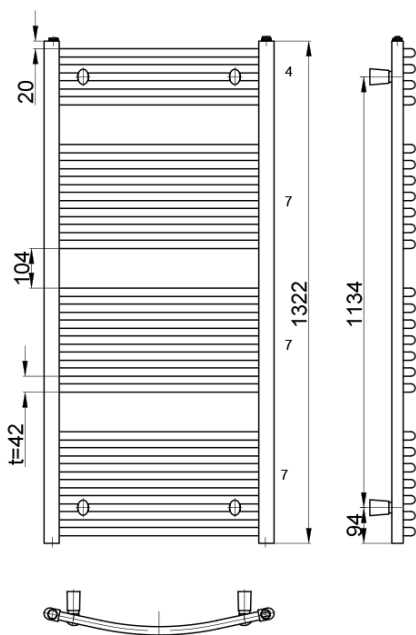

Produktový list

Objednací kód: **ILO37E**

ORBIT otopné těleso s bočním připojením 750x1322 mm,
878 W, bílá

A-A
1:2