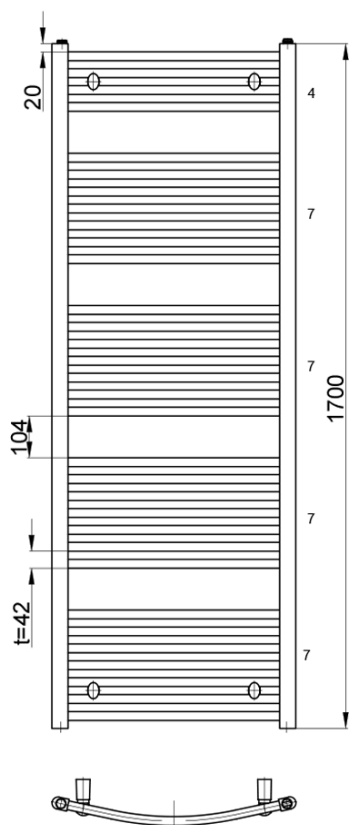

Produktový list

Objednací kód: **ILO66E**

ORBIT otopné těleso s bočním připojením 600x1700 mm,
909 W, bílá

A-A
1:2