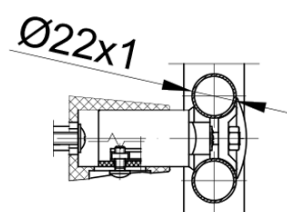

Produktový list

Objednací kód: **ILO66E**

ORBIT otopné těleso s bočním připojením 600x1700 mm,
909 W, bílá

A-A
1:2