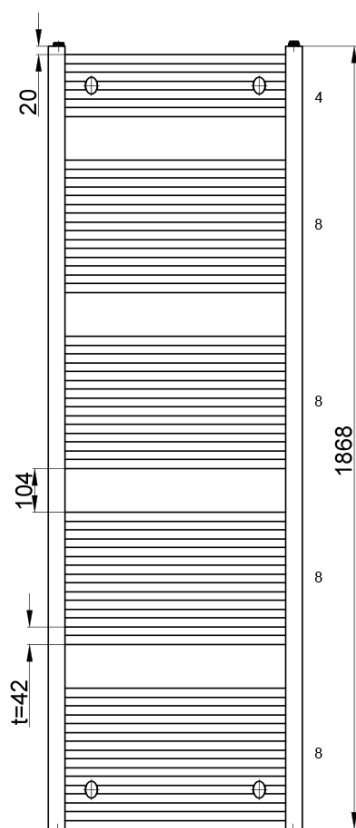

Produktový list

Objednací kód: **ILO86E**

ORBIT otopné těleso s bočním připojením 600x1868 mm,
1033 W, bílá

A-A
1:2