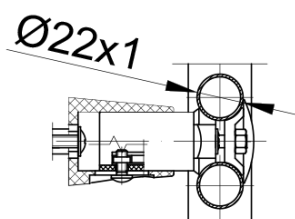

Produktový list

Objednací kód: **ILO86E**

ORBIT otopné těleso s bočním připojením 600x1868 mm,
1033 W, bílá

A-A
1:2