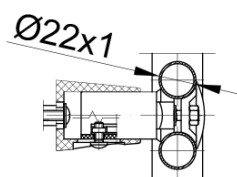

Produktový list

Objednací kód: ILO94E

ORBIT otopné těleso s bočním připojením 450x986 mm,
432 W, bílá

A-A
1:2