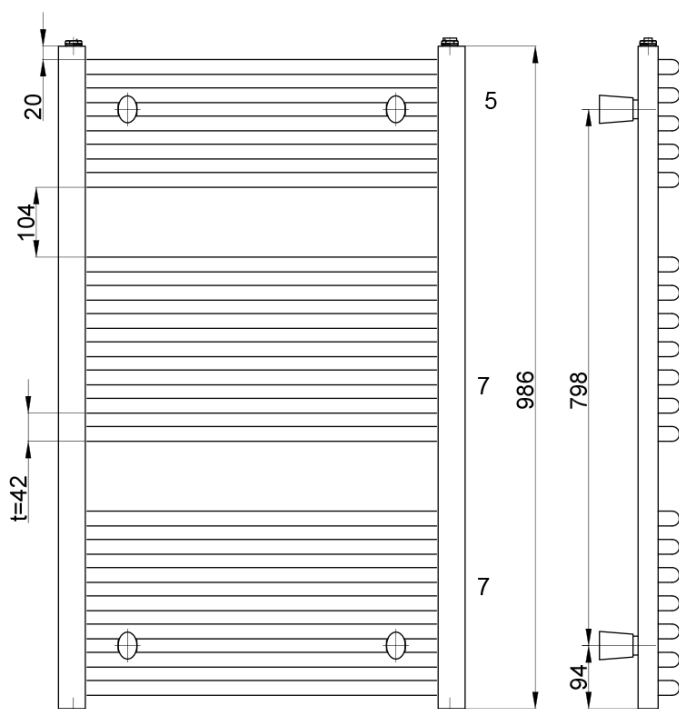

Produktový list

Objednací kód: ILO94E

ORBIT otopné těleso s bočním připojením 450x986 mm,
432 W, bílá

A-A
1:2