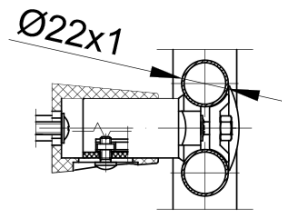

Produktový list

Objednací kód: **ILR67E**

DIRECT otopné těleso s bočním připojením 750x1700 mm,
1107 W, bílá

A-A
1:2