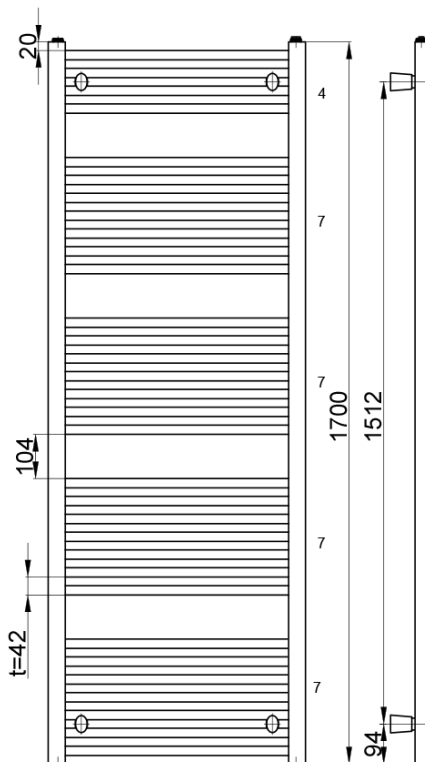

Produktový list

Objednací kód: **ILR67E**

DIRECT otopné těleso s bočním připojením 750x1700 mm,
1107 W, bílá

A-A
1:2