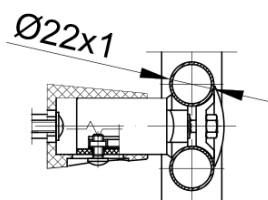

Produktový list

Objednací kód: **ILR87E**

DIRECT otopné těleso s bočním připojením 750x1868 mm,
1238 W, bílá

A-A
1:2