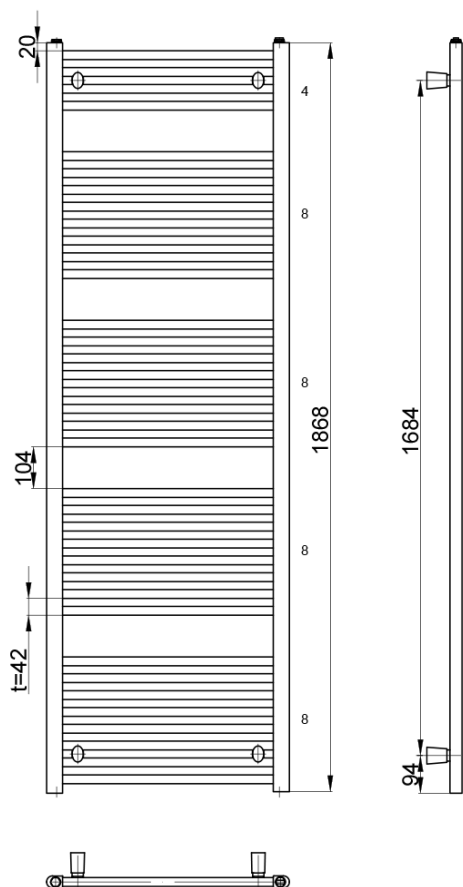

Produktový list

Objednací kód: **ILR87E**

DIRECT otopné těleso s bočním připojením 750x1868 mm,
1238 W, bílá

A-A
1:2